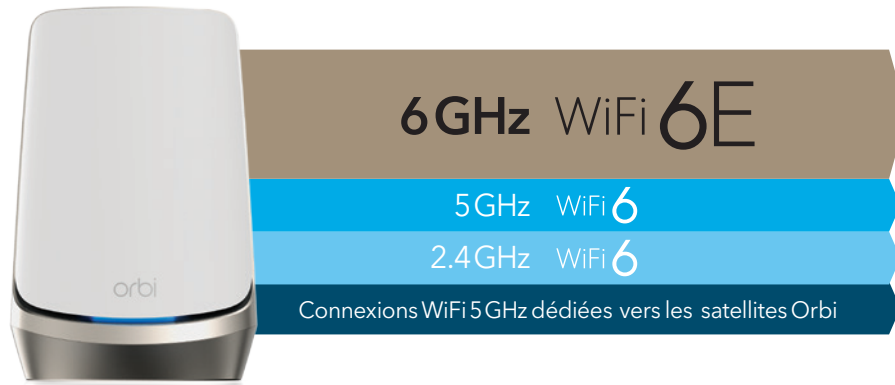

Le WiFi 6E combiné à la technologie Orbi Mesh crée un réseau WiFi Quad-Band offrant des performances inégalées. Les appareils WiFi 6E utilisent la bande la plus rapide afin que vous disposiez de vitesses et de performances améliorées.

Schéma de connexion